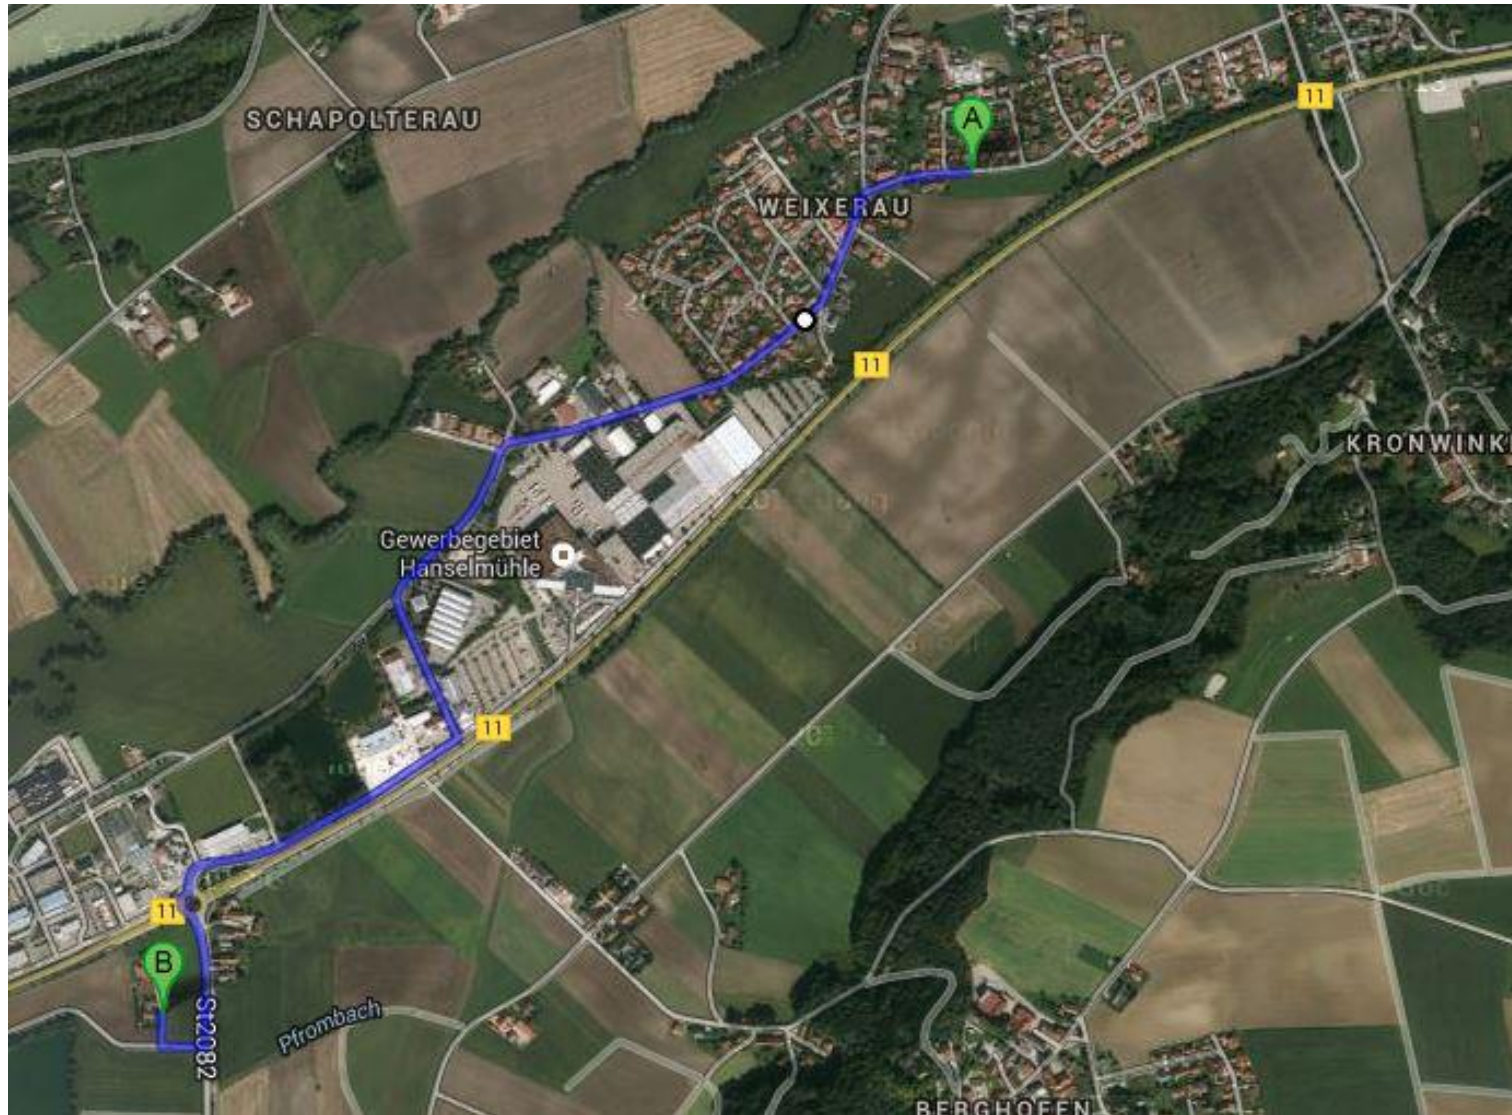

FREIZEIT

EINKAUFEN

EINKEHREN

Aqua Park (3,6 km)
Baggeresse - freier Eintritt - Parkplatzgebühr

Da Bino (2,6 km)
Pizzeria - jede Pizza zum mitnehmen € 3.90 - Badeweiher

Gewerbegebiet Degernpoint (6.5 km)
Kaufland - Lidl - Aldi - Getränkemarkt - Bekleidung - Baumarkt

Gewerbegebiet Weixerau (1,8 km)
Edeka - McDonalds - Subway - Bäcker - Eisdiele

Gasthaus zur Einkehr (1,4 km)
Gut bürgerliche Küche zu fairen Preisen – Biergarten – Dienstag Ruhetag

Fischerhans (1,6 km)
Biergarten
Brotzeit kann man selbst mitbringen

Viecht (2,7 km)
Edeka - Raiffeisenbank - Sparkasse - Tankstelle