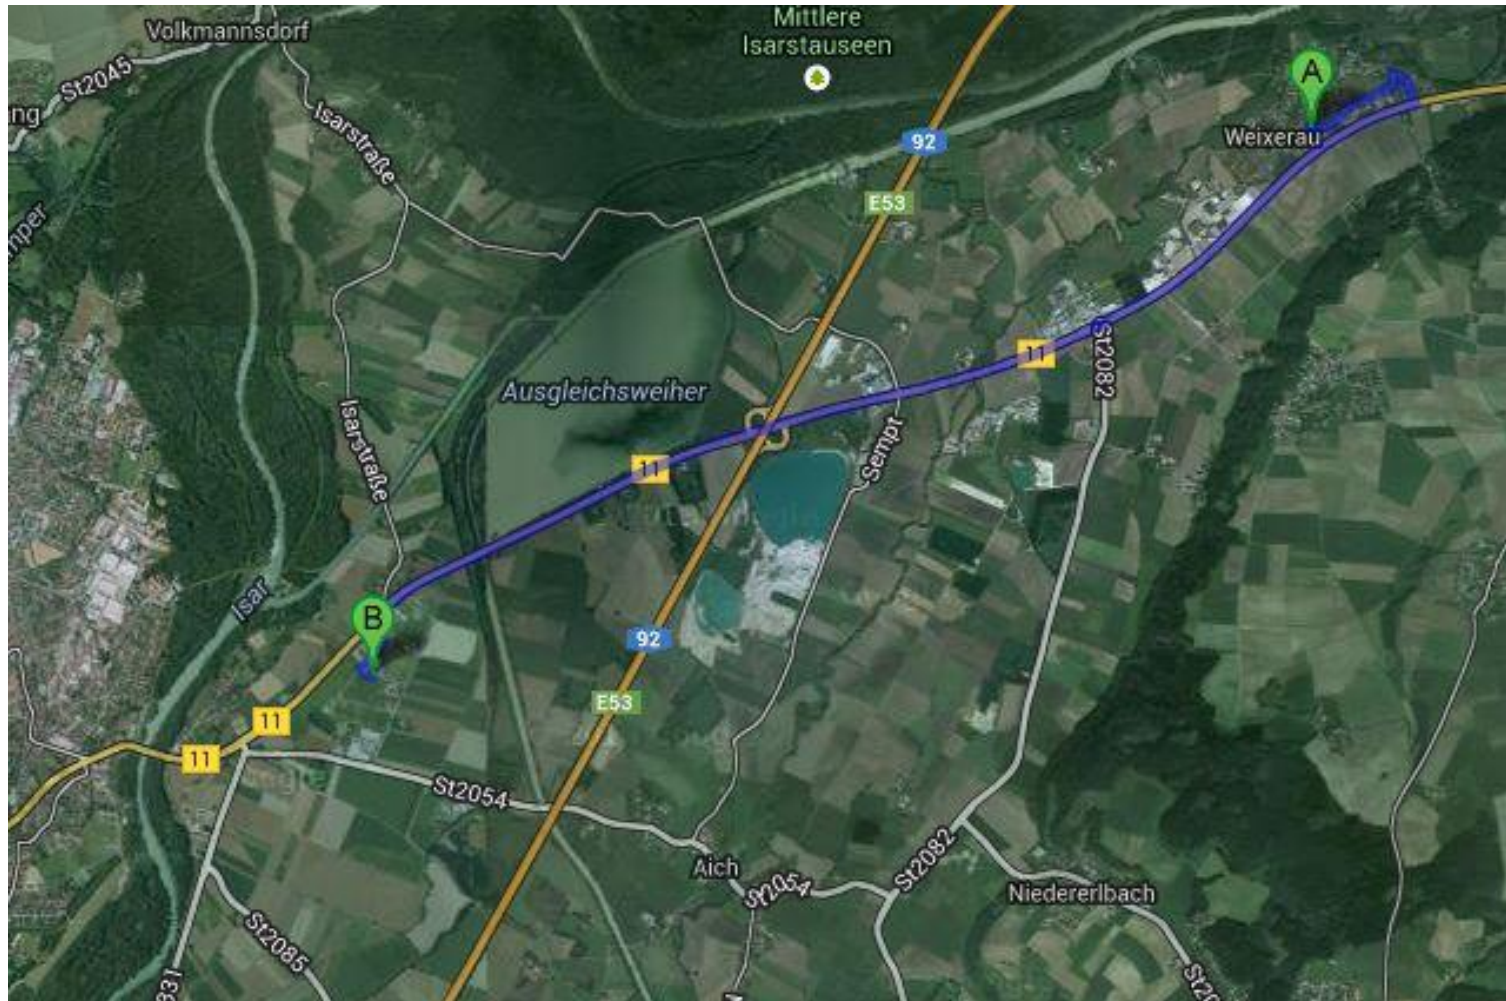

FREIZEIT

EINKAUFEN

EINKEHREN

Aqua Park (3,6 km)
Baggeresse - freier Eintritt - Parkplatzgebühr

Da Bino (2,6 km)
Pizzeria - jede Pizza zum mitnehmen € 3.90 - Badeweiher

Gewerbegebiet Degernpoint (6.5 km)
Kaufland - Lidl - Aldi - Getränkemarkt - Bekleidung - Baumarkt

Gewerbegebiet Weixerau (1,8 km)
Edeka - McDonalds - Subway - Bäcker - Eisdiele

Gasthaus zur Einkehr (1,4 km)
Gut bürgerliche Küche zu fairen Preisen – Biergarten – Dienstag Ruhetag

Fischerhans (1,6 km)
Biergarten
Brotzeit kann man selbst mitbringen

Viecht (2,7 km)
Edeka - Raiffeisenbank - Sparkasse - Tankstelle