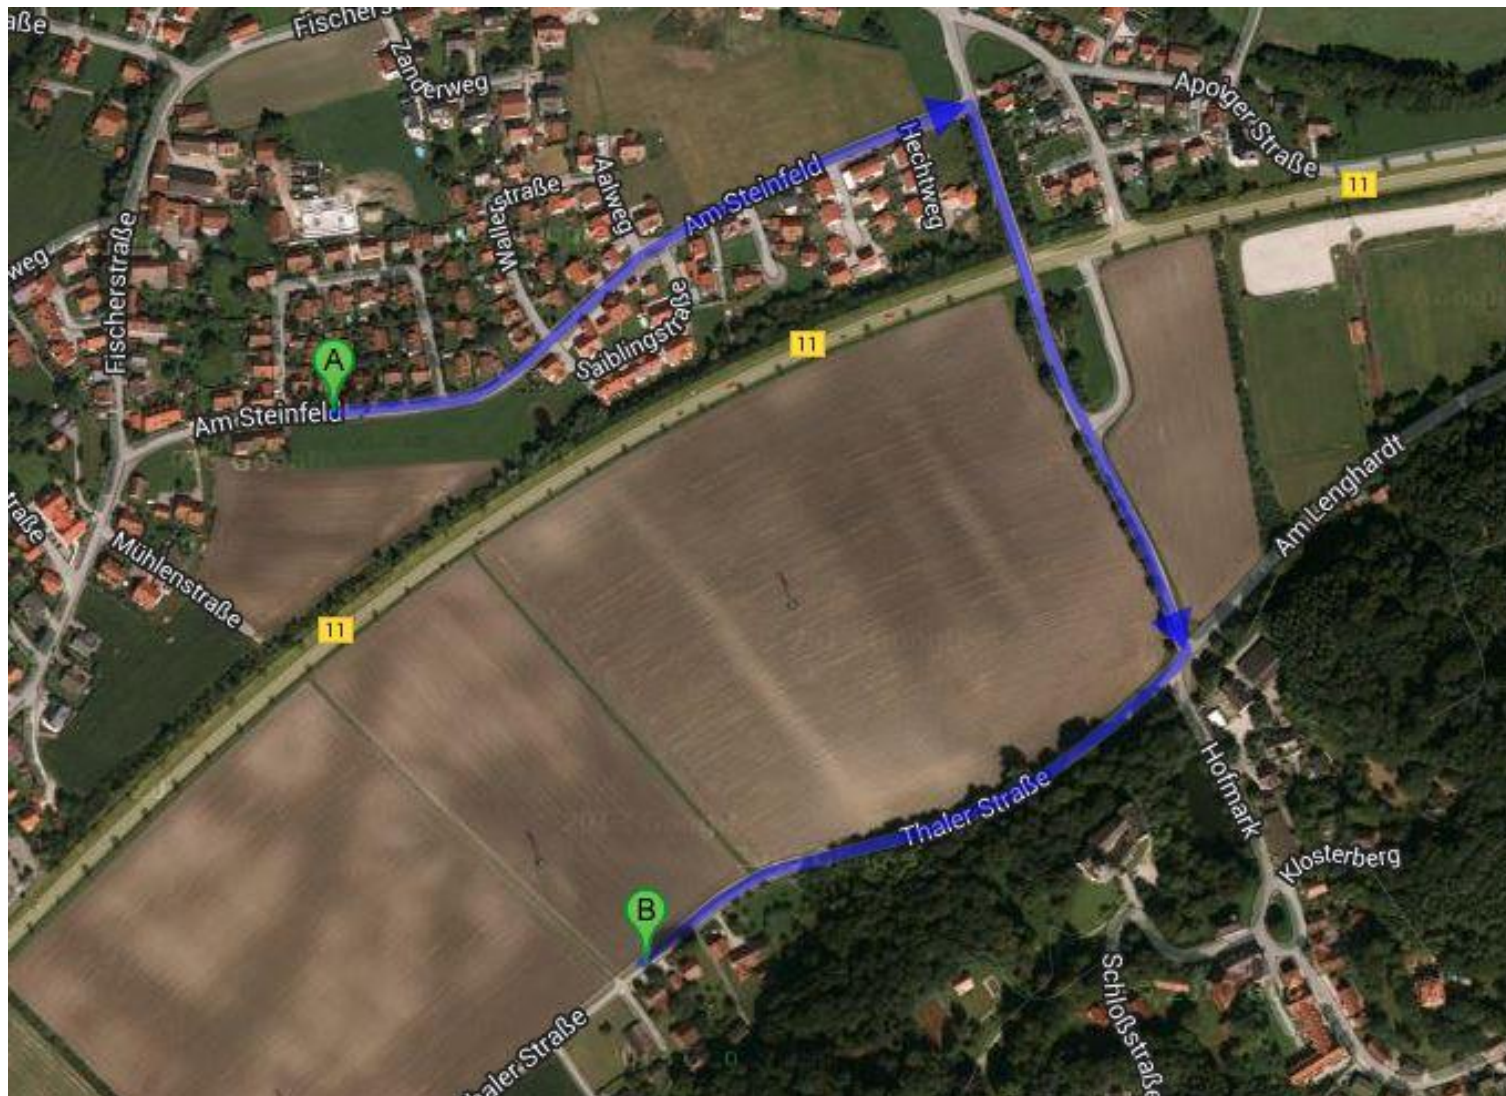

FREIZEIT

EINKAUFEN

EINKEHREN

Aqua Park (3,6 km)
Baggeresse - freier Eintritt - Parkplatzgebühr

Da Bino (2,6 km)
Pizzeria - jede Pizza zum mitnehmen € 3.90 - Badeweiher

Gewerbegebiet Degernpoint (6.5 km)
Kaufland - Lidl - Aldi - Getränkemarkt - Bekleidung - Baumarkt

Gewerbegebiet Weixerau (1,8 km)
Edeka - McDonalds - Subway - Bäcker - Eisdiele

Gasthaus zur Einkehr (1,4 km)
Gut bürgerliche Küche zu fairen Preisen – Biergarten – Dienstag Ruhetag

Fischerhans (1,6 km)
Biergarten
Brotzeit kann man selbst mitbringen

Viecht (2,7 km)
Edeka - Raiffeisenbank - Sparkasse - Tankstelle