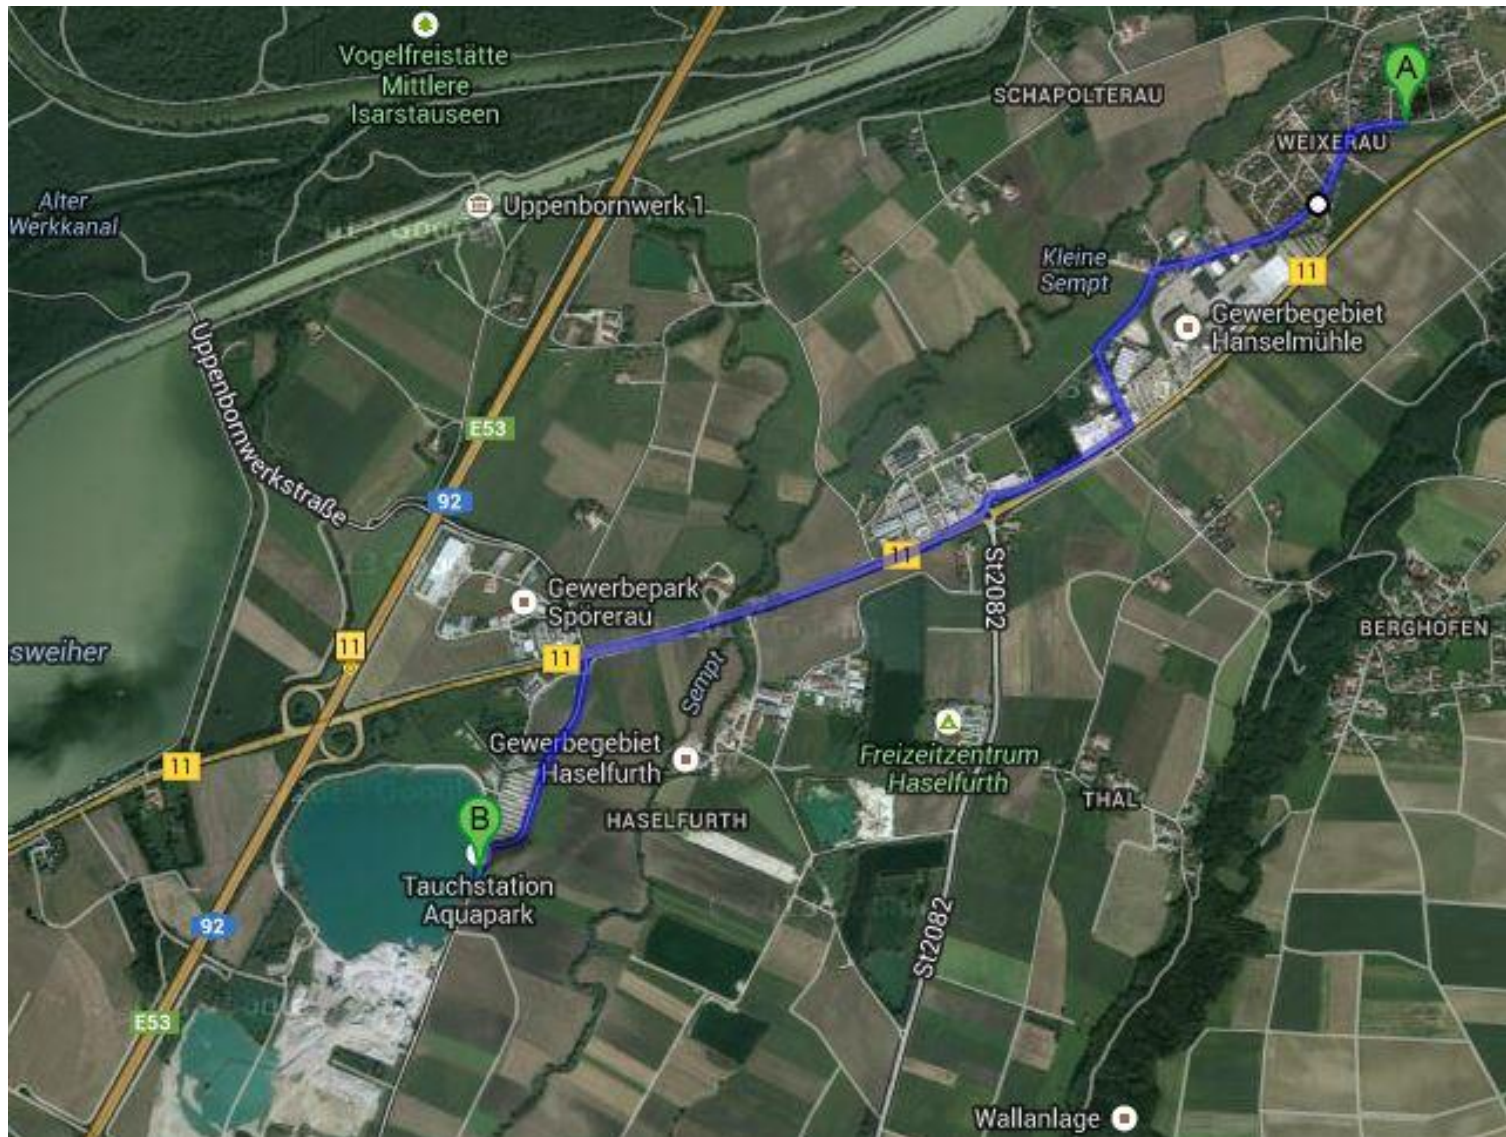

FREIZEIT

EINKAUFEN

EINKEHREN

Aqua Park (3,6 km)
Baggeresse - freier Eintritt - Parkplatzgebühr

Da Bino (2,6 km)
Pizzeria - jede Pizza zum mitnehmen € 3.90 - Badeweiher

Gewerbegebiet Degernpoint (6.5 km)
Kaufland - Lidl - Aldi - Getränkemarkt - Bekleidung - Baumarkt

Gewerbegebiet Weixerau (1,8 km)
Edeka - McDonalds - Subway - Bäcker - Eisdiele

Gasthaus zur Einkehr (1,4 km)
Gut bürgerliche Küche zu fairen Preisen – Biergarten – Dienstag Ruhetag

Fischerhans (1,6 km)
Biergarten
Brotzeit kann man selbst mitbringen

Viecht (2,7 km)
Edeka - Raiffeisenbank - Sparkasse - Tankstelle