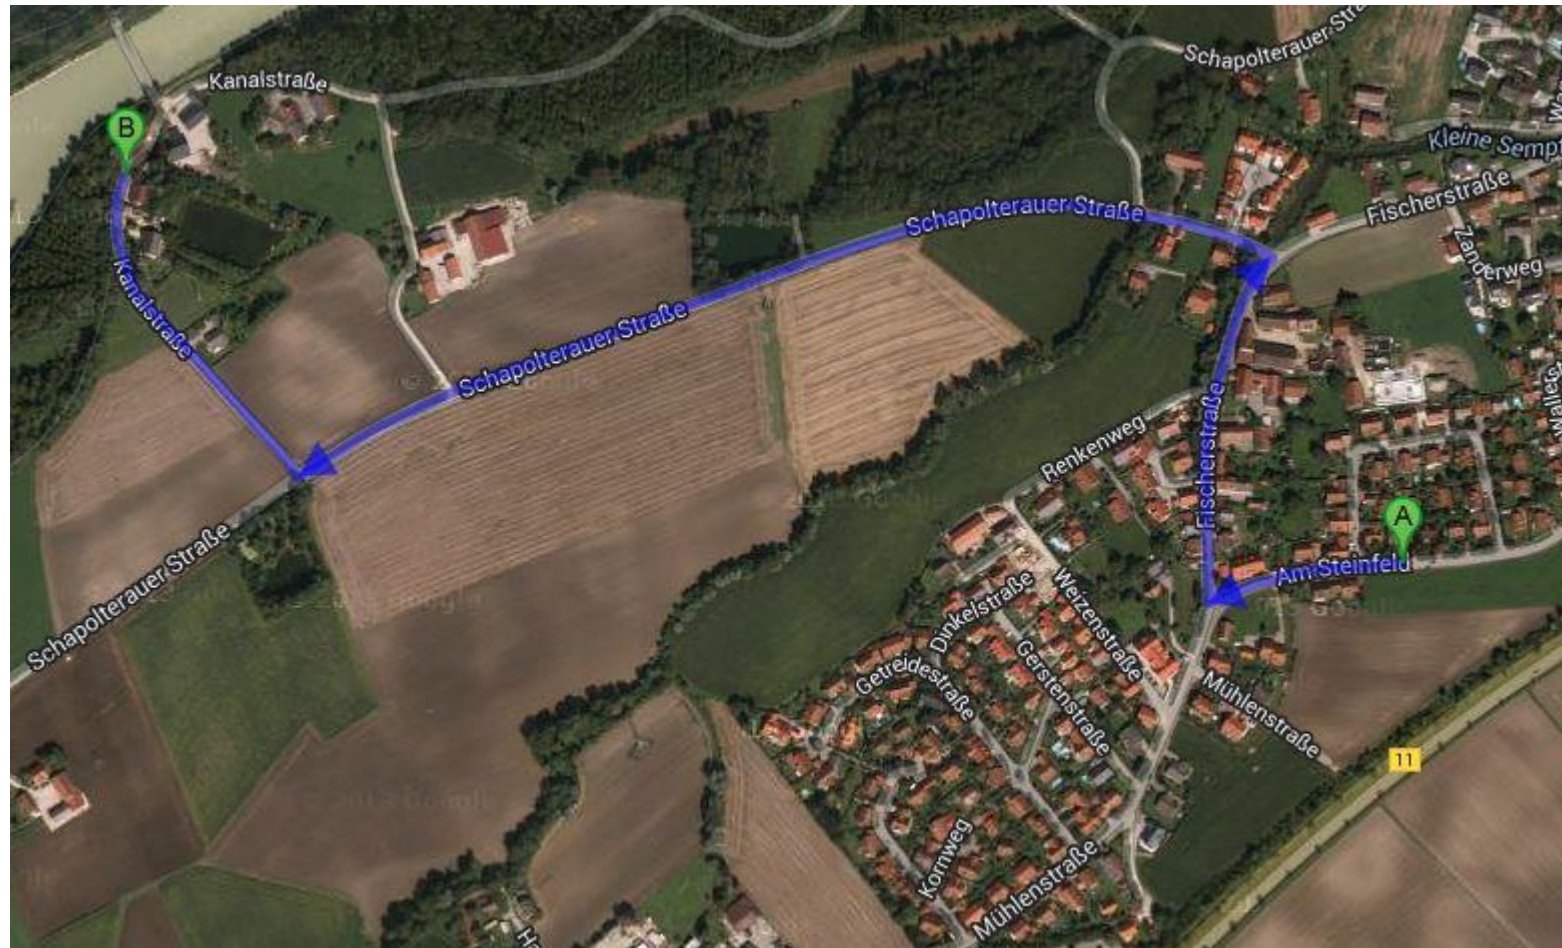

FREIZEIT

EINKAUFEN

EINKEHREN

Aqua Park (3,6 km)
Baggeresse - freier Eintritt - Parkplatzgebühr

Da Bino (2,6 km)
Pizzeria - jede Pizza zum mitnehmen € 3.90 - Badeweiher

Gewerbegebiet Degernpoint (6.5 km)
Kaufland - Lidl - Aldi - Getränkemarkt - Bekleidung - Baumarkt

Gewerbegebiet Weixerau (1,8 km)
Edeka - McDonalds - Subway - Bäcker - Eisdiele

Gasthaus zur Einkehr (1,4 km)
Gut bürgerliche Küche zu fairen Preisen – Biergarten – Dienstag Ruhetag

Fischerhans (1,6 km)
Biergarten
Brotzeit kann man selbst mitbringen

Viecht (2,7 km)
Edeka - Raiffeisenbank - Sparkasse - Tankstelle